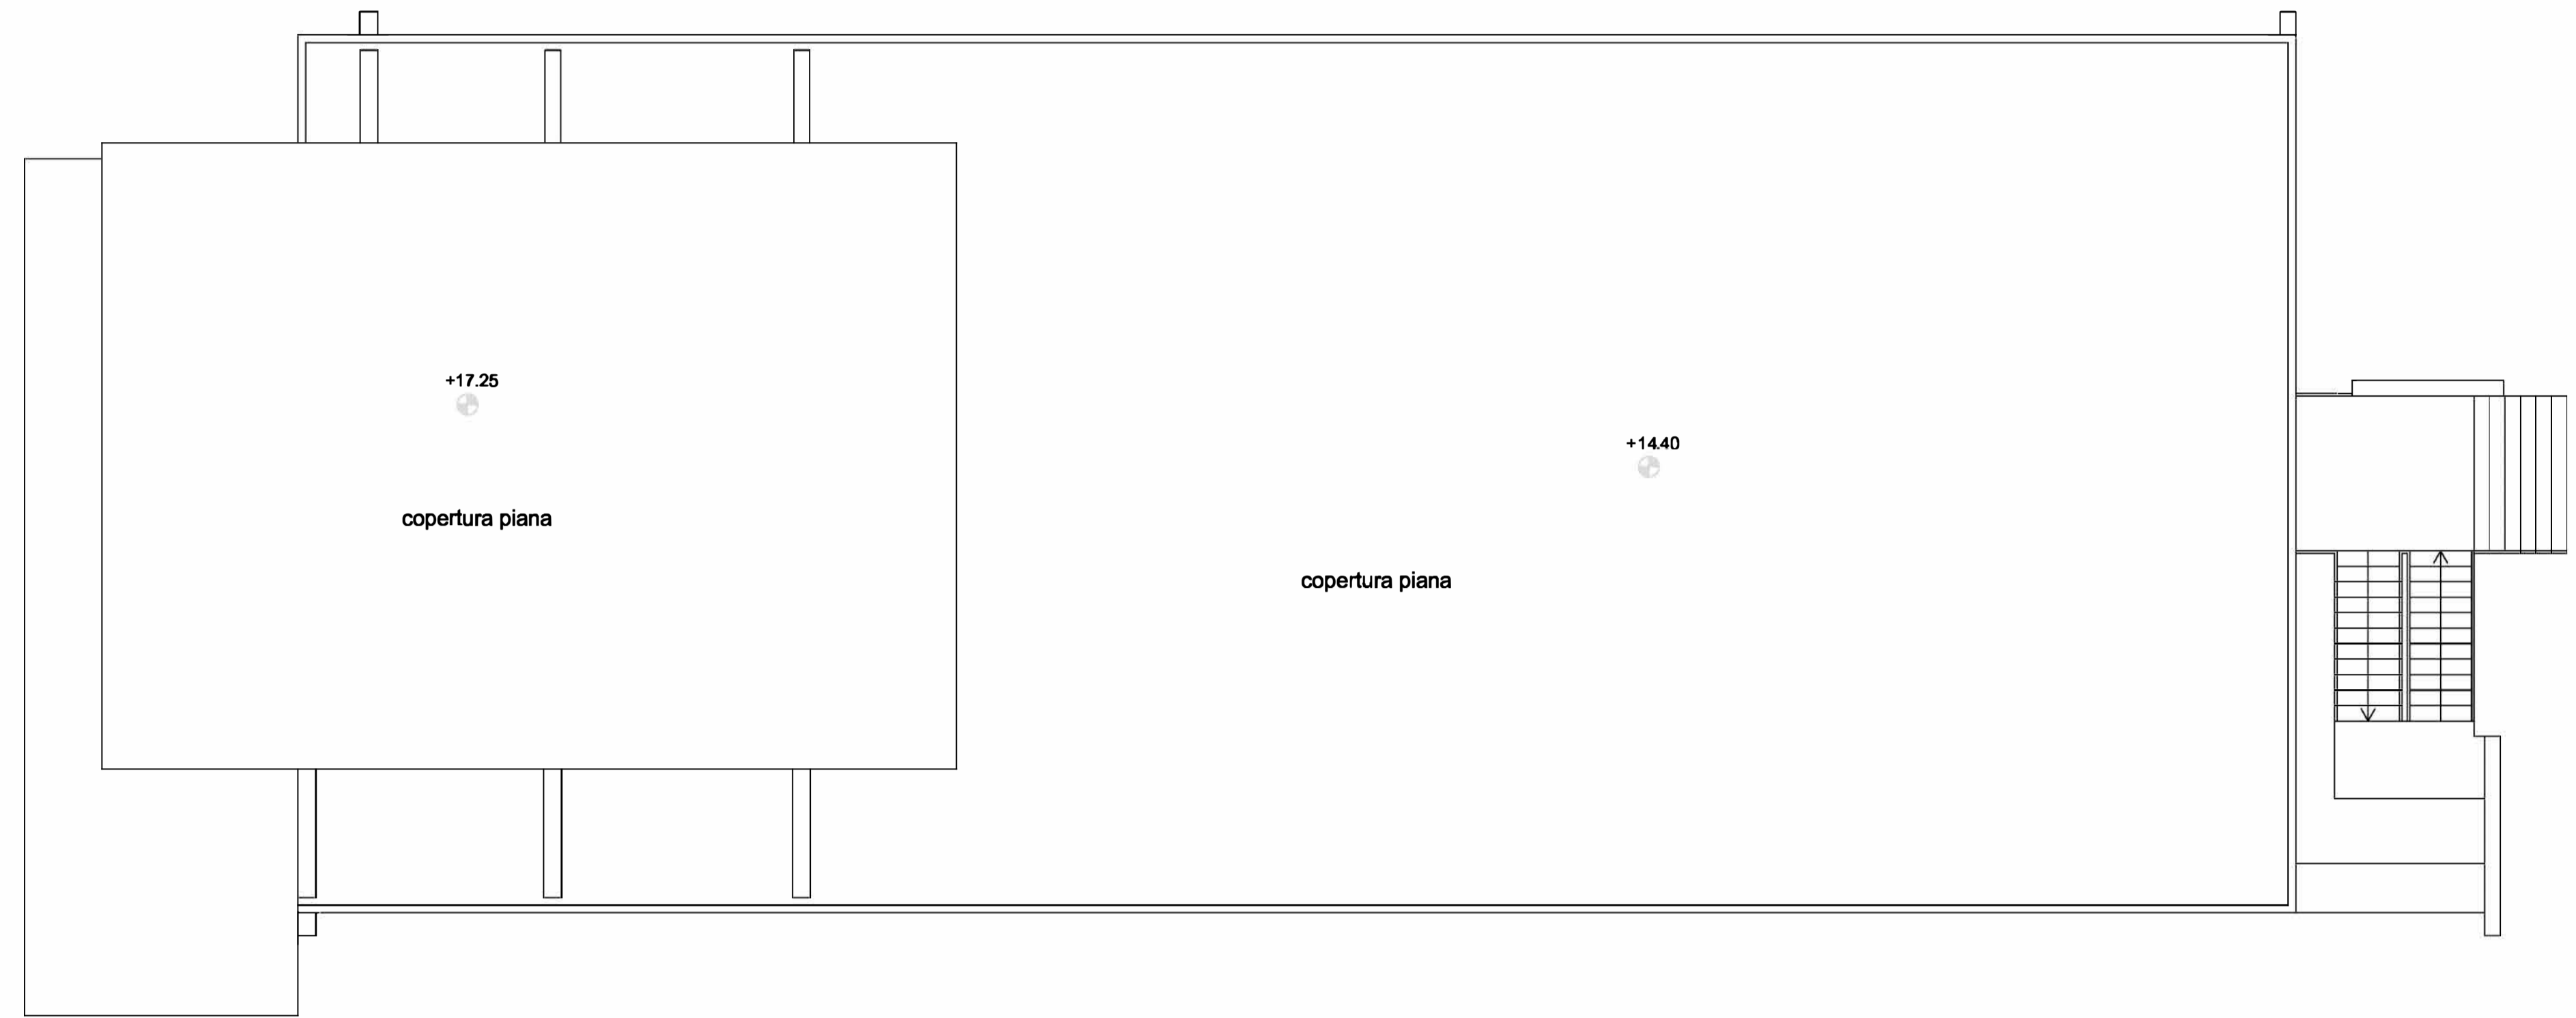

PIANTA COPERTURA

FUTURA LA SCUOLA PER L'ITALIA DI DOMANI

Finanziato dall'Unione europea Next Generation EU

Ministero dell'Istruzione e del Merito

Italiadomani

COMUNE DI RAGUSA

PROGETTO DI FATTIBILITA' TECNICO ECONOMICA

RICONVERSIONE DI EDIFICIO PUBBLICO ESISTENTE PER LA REALIZZAZIONE DI UN NUOVO ASILO NIDO IN VIA MARIO SPADOLA N. 56 - RAGUSA

MISURA PNRR - Missione 4 - Componente 1 - Investimento 1.1

CUP: F28H24000340001

Importo Finanziamento PNRR: € 1.140.000,00
Importo cofinanziato Fondi Comunali: € 50.205,00
Importo Complessivo: € 1.190.205,00

Oggetto: PROGETTO ARCHITETTONICO

PIANTA PIANO TERRA RIALZATO DI RILIEVO scala 1:100
PIANTE COPERTURA DI RILIEVO scala 1:100
ORTOFOTO

TAVOLA

PA.03

Tecnico:

ARCH. KATJA BRULLO
Studio tecnico: via della Resistenza n. 19-97100 Ragusa
e-mail: katya.brullo@archiworldpec.it
cell: +39 3388756807 - studio 0932-624420
P.IVA 01067050884

RUP:

ING. PAOLA CANNATA